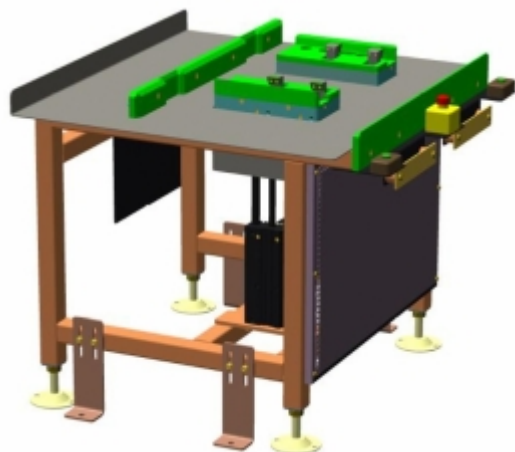

## 3773 MONTÁŽNÍ PRACOVISTĚ

ČÍSLO PRODUKTU: 3773

ZÁKLADNÍ TECHNICKÉ PARAMETRY:

Výška pracoviště 750 mm, šířka pracoviště  
900 mm, hloubka 840 mm.

Provedení	konstrukční ocel
Prostředí	vnitřní
Dopravovaný materiál - kusový	autosedačky
Hmotnost dopravovaného kusového produktu [kg]	0-30 kg