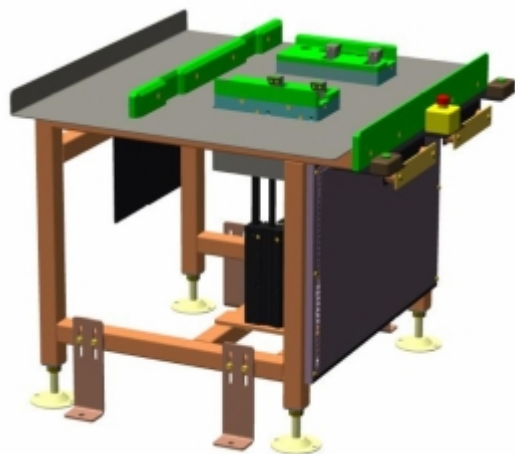

T M T spol. s r.o. Chrudim, Tovární 290, 537 01 Chrudim
Tel.: +420 469 606 111, e-mail: tmt@chrudim.cz

3773 MONTÁŽNÍ PRACOVISTĚ

ČÍSLO PRODUKTU: 3773

ZÁKLADNÍ TECHNICKÉ PARAMETRY:

Výška pracoviště 750 mm, šířka pracoviště
900 mm, hloubka 840 mm.

Provedení	konstrukční ocel
Prostředí	vnitřní
Dopravovaný materiál - kusový	autosedačky
Hmotnost dopravovaného kusového produktu [kg]	0-30 kg