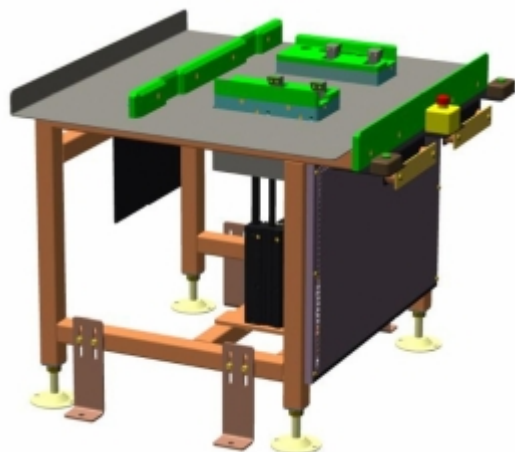

T M T spol. s r.o. Chrudim, Tovární 290, 537 01 Chrudim
Tel.: +420 469 606 111, e-mail: tmt@chrudim.cz

3773 MONTÁŽNÍ PRACOVISTĚ

ČÍSLO PRODUKTU: 3773

ZÁKLADNÍ TECHNICKÉ PARAMETRY:

Výška pracoviště 750 mm, šířka pracoviště
900 mm, hloubka 840 mm.

Provedení	konstrukční ocel
Prostředí	vnitřní
Dopravovaný materiál - kusový	autosedačky
Hmotnost dopravovaného kusového produktu [kg]	0-30 kg