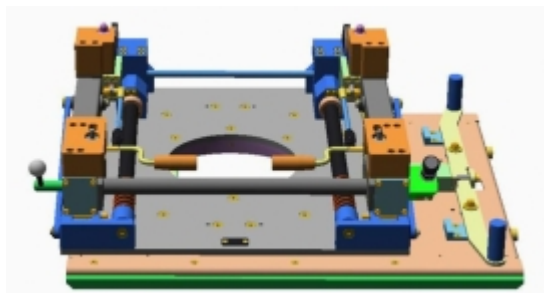

## 4333 MONTÁŽNÍ PALETA PRO AUTOSEDAČKY FO. EC. PŘEDNÍ

ČÍSLO PRODUKTU: 4333

ZÁKLADNÍ TECHNICKÉ PARAMETRY:

Délka palety 700 mm, šířka 592 mm a výška 260 mm. Možnost otáčení o 360°, aretace po 90°.

Provedení	konstrukční ocel
Prostředí	vnitřní
Dopravovaný materiál - kusový	autosedačky
Hmotnost dopravovaného kusového produktu [kg]	31-50 kg

paleta pro sedačky Ford Ecosport a Fiesta přední