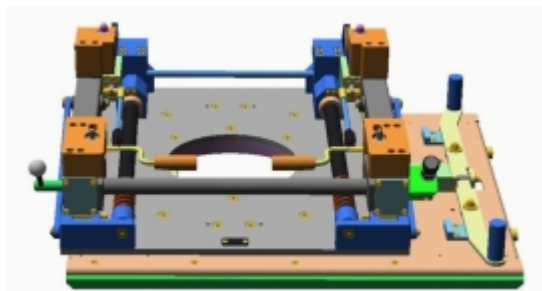

T M T spol. s r.o. Chrudim, Tovární 290, 537 01 Chrudim
Tel.: +420 469 606 111, e-mail: tmt@chrudim.cz

4333 MONTÁŽNÍ PALETA PRO AUTOSEDAČKY FO. EC. PŘEDNÍ

ČÍSLO PRODUKTU: 4333

ZÁKLADNÍ TECHNICKÉ PARAMETRY:

Délka palety 700 mm, šířka 592 mm a výška 260 mm. Možnost otáčení o 360°, aretace po 90°.

Provedení	konstrukční ocel
Prostředí	vnitřní
Dopřavovaný materiál - kusový	autosedačky
Hmotnost dopravovaného kusového produktu [kg]	31-50 kg

paleta pro sedačky Ford Ecosport a Fiesta přední