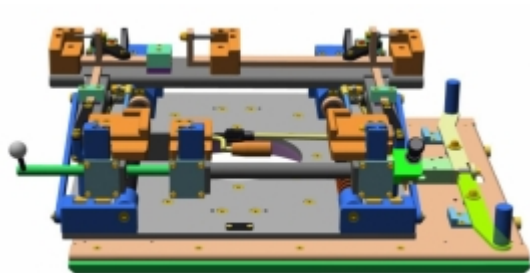

T M T spol. s r.o. Chrudim, Tovární 290, 537 01 Chrudim
Tel.: +420 469 606 111, e-mail: tmt@chrudim.cz

4333 MONTÁŽNÍ PALETA PRO AUTOSEDAČKY FO. EC. ZADNÍ

ČÍSLO PRODUKTU: 4333

ZÁKLADNÍ TECHNICKÉ PARAMETRY:

Délka palety 880 mm, šířka 592 mm a výška 260 mm. Možnost otáčení o 360°, aretace po 90°.

Provedení	konstrukční ocel
Prostředí	vnitřní
Doprovázaný materiál - kusový	autosedačky
Hmotnost dopravovaného kusového produktu [kg]	31-50 kg