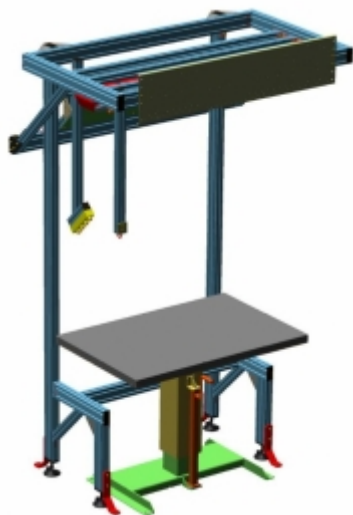

T M T spol. s r.o. Chrudim, Tovární 290, 537 01 Chrudim
Tel.: +420 469 606 111, e-mail: tmt@chrudim.cz

4444 MONTÁŽNÍ PRACOVISTĚ

ČÍSLO PRODUKTU: 4444

ZÁKLADNÍ TECHNICKÉ PARAMETRY:

Délka pracoviště 1 200 mm, šířka pracoviště
800 mm, výška pracovního stolu 800 ~ 1
100 mm.

Provedení	konstrukční ocel
Prostředí	vnitřní