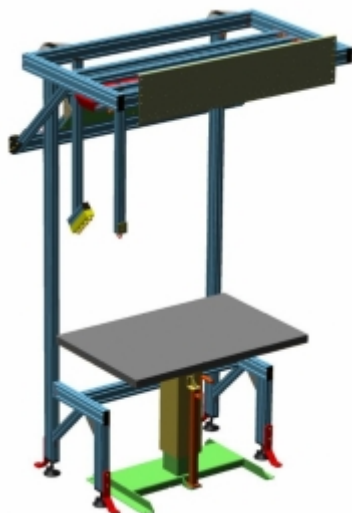

T M T spol. s r.o. Chrudim, Tovární 290, 537 01 Chrudim
Tel.: +420 469 606 111, e-mail: tmt@chrudim.cz

4444 MONTÁŽNÍ PRACOVISTĚ

ČÍSLO PRODUKTU: 4444

ZÁKLADNÍ TECHNICKÉ PARAMETRY:

Délka pracoviště 1 200 mm, šířka pracoviště
800 mm, výška pracovního stolu 800 ~ 1
100 mm.

Provedení	konstrukční ocel
Prostředí	vnitřní