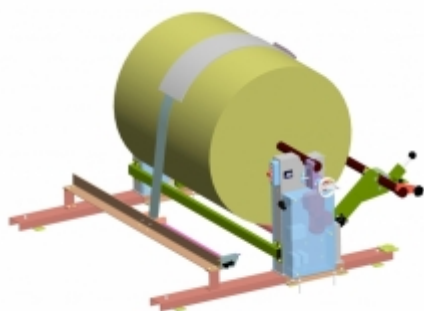

T M T spol. s r.o. Chrudim, Tovární 290, 537 01 Chrudim
Tel.: +420 469 606 111, e-mail: tmt@chrudim.cz

4456 ODVÍJECÍ STOJAN