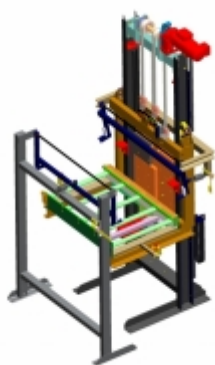

T M T spol. s r.o. Chrudim, Tovární 290, 537 01 Chrudim
Tel.: +420 469 606 111, e-mail: tmt@chrudim.cz

4481 DESTOHOVAČ

ČÍSLO PRODUKTU: 4481

ZÁKLADNÍ TECHNICKÉ PARAMETRY:

Zařízení je určeno k destohování speciálních prázdných palet pro autosedačky a ke změně výšky dopravy těchto palet. Celková půdorysná šířka je 1 600 mm, délka 1 500 mm, výška 3 300 mm. Rychlost zdvihu je 0,25 m/s. Pracovní zdvih je 1 000 mm, nosnost 200 kg.

Provedení	konstrukční ocel
Prostředí	vnitřní
Dopravovaný materiál - kusový	ostatní palety
Hmotnost dopravovaného kusového produktu [kg]	101-500 kg