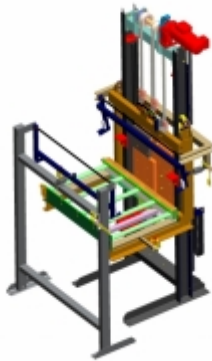

T M T spol. s r.o. Chrudim, Tovární 290, 537 01 Chrudim
Tel.: +420 469 606 111, e-mail: tmt@chrudim.cz

4481 DESTOHOVAČ

ČÍSLO PRODUKTU: 4481

ZÁKLADNÍ TECHNICKÉ PARAMETRY:

Zařízení je určeno k destohování speciálních prázdných palet pro autosedačky a ke změně výšky dopravy těchto palet. Celková půdorysná šířka je 1 600 mm, délka 1 500 mm, výška 3 300 mm. Rychlost zdvihu je 0,25 m/s. Pracovní zdvih je 1 000 mm, nosnost 200 kg.

Provedení	konstrukční ocel
Prostředí	vnitřní
Dopravovaný materiál - kusový	ostatní palety
Hmotnost dopravovaného kusového produktu [kg]	101-500 kg