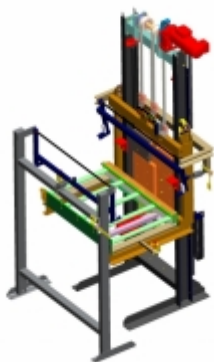

T M T spol. s r.o. Chrudim, Tovární 290, 537 01 Chrudim
Tel.: +420 469 606 111, e-mail: tmt@chrudim.cz

4481 DESTOHOVAČ

ČÍSLO PRODUKTU: 4481

ZÁKLADNÍ TECHNICKÉ PARAMETRY:

Zařízení je určeno k destohování speciálních prázdných palet pro autosedačky a ke změně výšky dopravy těchto palet. Celková půdorysná šířka je 1 600 mm, délka 1 500 mm, výška 3 300 mm. Rychlost zdvihu je 0,25 m/s. Pracovní zdvih je 1 000 mm, nosnost 200 kg.

| | |
|---|------------------|
| Provedení | konstrukční ocel |
| Prostředí | vnitřní |
| Dopravovaný materiál - kusový | ostatní palety |
| Hmotnost dopravovaného kusového produktu [kg] | 101-500 kg |