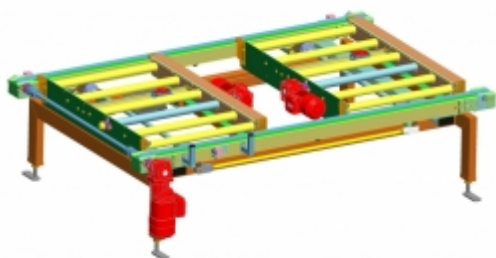

T M T spol. s r.o. Chrudim, Tovární 290, 537 01 Chrudim
Tel.: +420 469 606 111, e-mail: tmt@chrudim.cz

4481 PŘEKLADAČ

ČÍSLO PRODUKTU: 4481

ZÁKLADNÍ TECHNICKÉ PARAMETRY:

Válečko-řemenový překladač. Celková délka 2 400 mm, šířka 1 500 mm, výška dopravy 650 mm, nosnost 200 kg, rychlost dopravy 0,2 m/s.

Navrženo pro přepravní rámy s navěšenými automobilovými sedačkami. Zdvih je realizován pomocí pneumatických válců a pákového mechanismu.