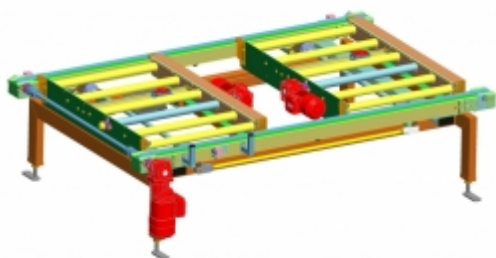

## 4481 PŘEKLADAČ

ČÍSLO PRODUKTU: 4481

ZÁKLADNÍ TECHNICKÉ PARAMETRY:

Válečko-řemenový překladač. Celková délka 2 400 mm, šířka 1 500 mm, výška dopravy 650 mm, nosnost 200 kg, rychlost dopravy 0,2 m/s.

---

Navrženo pro přepravní rámy s navěšenými automobilovými sedačkami. Zdvih je realizován pomocí pneumatických válců a pákového mechanismu.