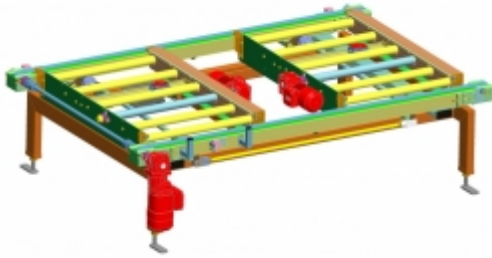

T M T spol. s r.o. Chrudim, Tovární 290, 537 01 Chrudim
Tel.: +420 469 606 111, e-mail: tmt@chrudim.cz

4481 PŘEKLADAČ

ČÍSLO PRODUKTU: 4481

ZÁKLADNÍ TECHNICKÉ PARAMETRY:

Válečko-řemenový překladač. Celková délka 2 400 mm, šířka 1 500 mm, výška dopravy 650 mm, nosnost 200 kg, rychlost dopravy 0,2 m/s.

Navrženo pro přepravní rámy s navěšenými automobilovými sedačkami. Zdvih je realizován pomocí pneumatických válců a pákového mechanismu.