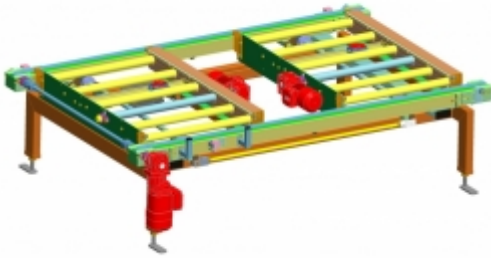

T M T spol. s r.o. Chrudim, Tovární 290, 537 01 Chrudim
Tel.: +420 469 606 111, e-mail: tmt@chrudim.cz

4481 PŘEKLADAČ

ČÍSLO PRODUKTU: 4481

ZÁKLADNÍ TECHNICKÉ PARAMETRY:

Válečko-řemenový překladač. Celková délka 2 400 mm, šířka 1 500 mm, výška dopravy 650 mm, nosnost 200 kg, rychlost dopravy 0,2 m/s.

Navrženo pro přepravní rámy s navěšenými automobilovými sedačkami. Zdvih je realizován pomocí pneumatických válců a pákového mechanismu.