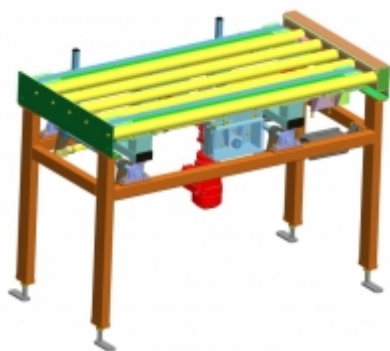

## 4481 PŘEKLADAČ

ČÍSLO PRODUKTU: 4481

ZÁKLADNÍ TECHNICKÉ PARAMETRY:  
Válečko-řemenový překladač. Celková délka 1 720 mm, šířka 870 mm, výška dopravy 1 200 mm, nosnost 200 kg, rychlost dopravy 0,2 m/s.

Provedení	konstrukční ocel
Prostředí	vnitřní
Hmotnost dopravovaného kusového produktu [kg]	101-500 kg

Navrženo pro přepravní rámy s navěšenými automobilovými sedačkami. Zdvih je realizován pomocí pneumatických válců a pákového mechanismu.