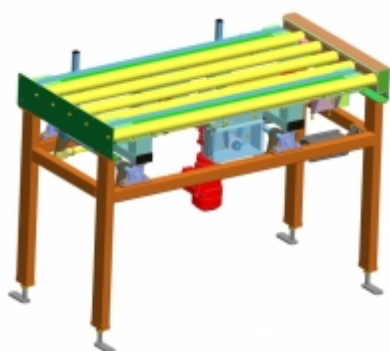

T M T spol. s r.o. Chrudim, Tovární 290, 537 01 Chrudim
Tel.: +420 469 606 111, e-mail: tmt@chrudim.cz

4481 PŘEKLADAČ

ČÍSLO PRODUKTU: 4481

ZÁKLADNÍ TECHNICKÉ PARAMETRY:
Válečko-řemenový překladač. Celková délka 1 720 mm, šířka 870 mm, výška dopravy 1 200 mm, nosnost 200 kg, rychlost dopravy 0,2 m/s.

Provedení	konstrukční ocel
Prostředí	vnitřní
Hmotnost dopravovaného kusového produktu [kg]	101-500 kg

Navrženo pro přepravní rámy s navěšenými automobilovými sedačkami. Zdvih je realizován pomocí pneumatických válců a pákového mechanismu.