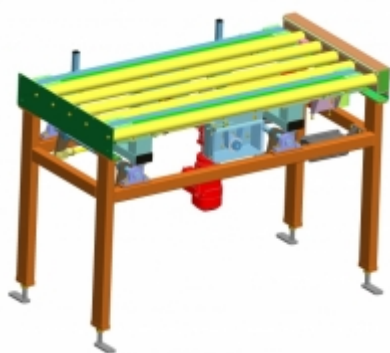

T M T spol. s r.o. Chrudim, Tovární 290, 537 01 Chrudim
Tel.: +420 469 606 111, e-mail: tmt@chrudim.cz

4481 PŘEKLADAČ

ČÍSLO PRODUKTU: 4481

ZÁKLADNÍ TECHNICKÉ PARAMETRY:
Válečko-řemenový překladač. Celková délka 1 720 mm, šířka 870 mm, výška dopravy 1 200 mm, nosnost 200 kg, rychlost dopravy 0,2 m/s.

Provedení	konstrukční ocel
Prostředí	vnitřní
Hmotnost dopravovaného kusového produktu [kg]	101-500 kg

Navrženo pro přepravní rámy s navěšenými automobilovými sedačkami. Zdvih je realizován pomocí pneumatických válců a pákového mechanismu.