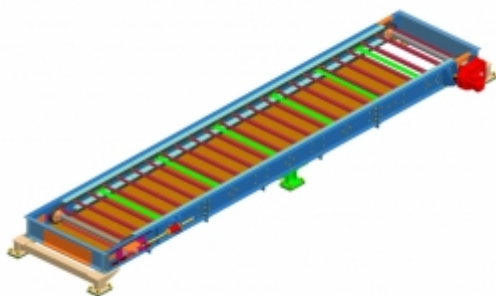

T M T spol. s r.o. Chrudim, Tovární 290, 537 01 Chrudim
Tel.: +420 469 606 111, e-mail: tmt@chrudim.cz

4488 REDLEROVÝ DOPRAVNÍK

ČÍSLO PRODUKTU: 4488

ZÁKLADNÍ TECHNICKÉ PARAMETRY:
Redlerový dopravník pro dopravu kalového
koláče. Dopravní šířka 1 200 mm.

Provedení	konstrukční ocel
Prostředí	vnitřní
Dopravovaný materiál - sypké hmoty	ostatní
Výkon dopravovaných sypkých hmot [m3/hod]	3-10
Přepravní vzdálenost sypkých hmot [m]	0-10
Sklon dopravníku [°]	0-30