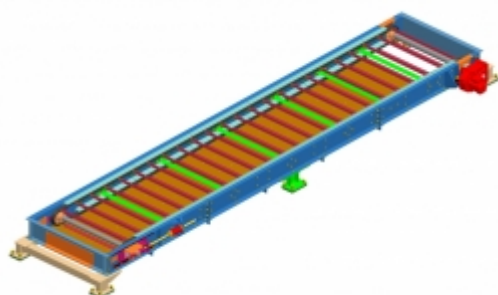

T M T spol. s r.o. Chrudim, Tovární 290, 537 01 Chrudim
Tel.: +420 469 606 111, e-mail: tmt@chrudim.cz

4488 REDLEROVÝ DOPRAVNÍK

ČÍSLO PRODUKTU: 4488

ZÁKLADNÍ TECHNICKÉ PARAMETRY:
Redlerový dopravník pro dopravu kalového koláče. Dopravní šířka 1 200 mm.

Provedení	konstrukční ocel
Prostředí	vnitřní
Dopravovaný materiál - sypké hmoty	ostatní
Výkon dopravovaných sypkých hmot [m3/hod]	3-10
Přepravní vzdálenost sypkých hmot [m]	0-10
Sklon dopravníku [°]	0-30