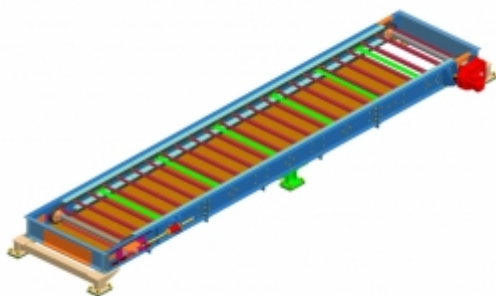

## 4488 REDLEROVÝ DOPRAVNÍK

ČÍSLO PRODUKTU: 4488

ZÁKLADNÍ TECHNICKÉ PARAMETRY:  
Redlerový dopravník pro dopravu kalového koláče. Dopravní šířka 1 200 mm.

Provedení	konstrukční ocel
Prostředí	vnitřní
Dopravovaný materiál - sypké hmoty	ostatní
Výkon dopravovaných sypkých hmot [m3/hod]	3-10
Přepravní vzdálenost sypkých hmot [m]	0-10
Sklon dopravníku [°]	0-30