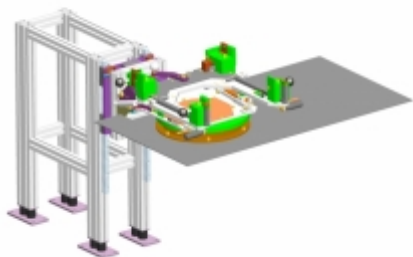

T M T spol. s r.o. Chrudim, Tovární 290, 537 01 Chrudim
Tel.: +420 469 606 111, e-mail: tmt@chrudim.cz

4518 MONTÁŽNÍ PALETA

ČÍSLO PRODUKTU: 4518

ZÁKLADNÍ TECHNICKÉ PARAMETRY:

Montážní paleta pro montáž předních autosedaček včetně automatického konektorování, která se používá na koncovém testu.

Dopravovaný materiál - kusový	autosedačky
Hmotnost dopravovaného kusového produktu [kg]	31-50 kg