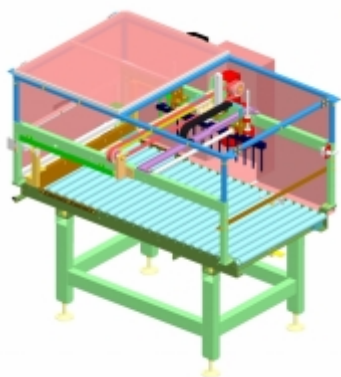

T M T spol. s r.o. Chrudim, Tovární 290, 537 01 Chrudim
Tel.: +420 469 606 111, e-mail: tmt@chrudim.cz

4530 VÁLEČKOVÝ DOPRAVNÍK S ODSUNEM

ČÍSLO PRODUKTU: 4530

ZÁKLADNÍ TECHNICKÉ PARAMETRY:
Válečkový dopravník přepravující balíky papírových pytlů s odsunem a zdvihem hrabla pro vyšší rychlost přepravy. Délka dopravníku je 1 700 mm, šířka 880 mm, výška 850 mm. Rychlost dopravy je 40 m/min.

Provedení	konstrukční ocel
Prostředí	vnitřní
Dopravovaný materiál - kusový	ostatní
Hmotnost dopravovaného kusového produktu [kg]	0-30 kg