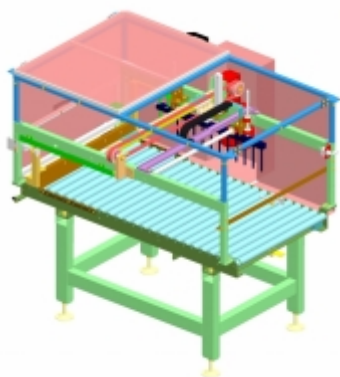

T M T spol. s r.o. Chrudim, Tovární 290, 537 01 Chrudim
Tel.: +420 469 606 111, e-mail: tmt@chrudim.cz

4530 VÁLEČKOVÝ DOPRAVNÍK S ODSUNEM

ČÍSLO PRODUKTU: 4530

ZÁKLADNÍ TECHNICKÉ PARAMETRY:
Válečkový dopravník přepravující balíky papírových pytlů s odsunem a zdvihem hrabla pro vyšší rychlost přepravy. Délka dopravníku je 1 700 mm, šířka 880 mm, výška 850 mm. Rychlost dopravy je 40 m/min.

Provedení	konstrukční ocel
Prostředí	vnitřní
Dopravovaný materiál - kusový	ostatní
Hmotnost dopravovaného kusového produktu [kg]	0-30 kg