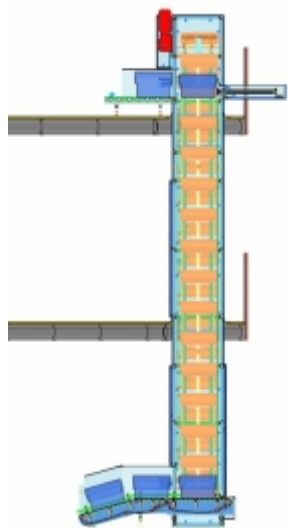

## 4668 KROKOVACÍ ETÁŽOVÝ ELEVÁTOR

ČÍSLO PRODUKTU: 4668

### ZÁKLADNÍ TECHNICKÉ PARAMETRY:

Rozměry 1 380 x 820 x 8220 mm (š x d x v).  
Dopr. rovina 460 mm/vstup, 6 900 mm/výstup. Dopr. výkon 10 ks /min., dopr. rychlost 0,1-0,4 m/s, instalovaný příkon 2,2 kW. Rozměry přepravek 520 x 600 x 370 mm (š x d x v). Max. hmotnost přepravek 5 kg.

Provedení	konstrukční ocel
Prostředí	vnitřní
Doprovázaný materiál - kusový	přepravky
Hmotnost dopravovaného kusového produktu [kg]	0-30 kg

Krokovací etážový řetězový elevátor slouží pro vertikální přepravu plastových přepravek, je součástí odbavovací linky pro plnění kusového produktu do přepravek.