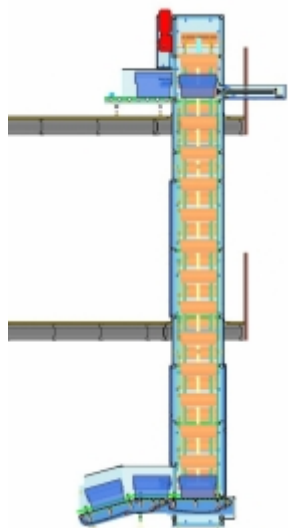

T M T spol. s r.o. Chrudim, Tovární 290, 537 01 Chrudim
Tel.: +420 469 606 111, e-mail: tmt@chrudim.cz

4668 KROKOVACÍ ETÁŽOVÝ ELEVÁTOR

ČÍSLO PRODUKTU: 4668

ZÁKLADNÍ TECHNICKÉ PARAMETRY:

Rozměry 1 380 x 820 x 8220 mm (š x d x v).
Dopr. rovina 460 mm/vstup, 6 900 mm/výstup. Dopr. výkon 10 ks /min., dopr. rychlost 0,1-0,4 m/s, instalovaný příkon 2,2 kW. Rozměry přepravek 520 x 600 x 370 mm (š x d x v). Max. hmotnost přepravek 5 kg.

Provedení	konstrukční ocel
Prostředí	vnitřní
Doprovázaný materiál - kusový	přepravky
Hmotnost dopravovaného kusového produktu [kg]	0-30 kg

Krokovací etážový řetězový elevátor slouží pro vertikální přepravu plastových přepravek, je součástí odbavovací linky pro plnění kusového produktu do přepravek.