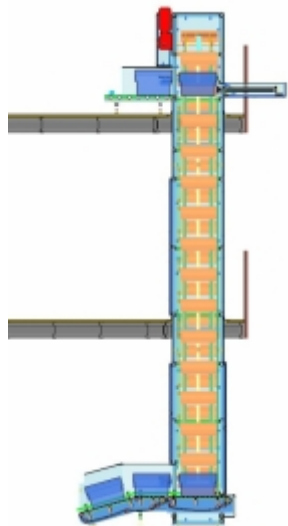

## 4668 KROKOVACÍ ETÁŽOVÝ ELEVÁTOR

ČÍSLO PRODUKTU: 4668

### ZÁKLADNÍ TECHNICKÉ PARAMETRY:

Rozměry 1 380 x 820 x 8220 mm (š x d x v).  
Dopr. rovina 460 mm/vstup, 6 900 mm/výstup. Dopr. výkon 10 ks /min., dopr. rychlost 0,1-0,4 m/s, instalovaný příkon 2,2 kW. Rozměry přepravek 520 x 600 x 370 mm (š x d x v). Max. hmotnost přepravek 5 kg.

Provedení	konstrukční ocel
Prostředí	vnitřní
Doprovázaný materiál - kusový	přepravky
Hmotnost dopravovaného kusového produktu [kg]	0-30 kg

Krokovací etážový řetězový elevátor slouží pro vertikální přepravu plastových přepravek, je součástí odbavovací linky pro plnění kusového produktu do přepravek.