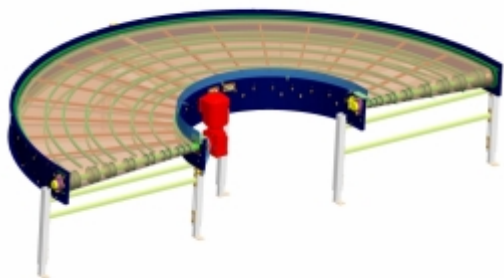

T M T spol. s r.o. Chrudim, Tovární 290, 537 01 Chrudim
Tel.: +420 469 606 111, e-mail: tmt@chrudim.cz

4765 MODULÁRNÍ OBLOUK

ČÍSLO PRODUKTU: 4765

ZÁKLADNÍ TECHNICKÉ PARAMETRY:

Oblouk 180° s modulárním pásem. Vnitřní
rádius 767 mm, šířka pásu 1 175 mm.

Dopřavovaným břemenem jsou kartonové
krabice o min. půdorysných rozměrech 250
x 210 mm a max. 1 000 x 600 mm. Max.
zatížení zatáčky je 200 kg. Rychlost dopravy
25 m/min.

| | |
|---|-----------|
| Prostředí | vnitřní |
| Dopřavovaný materiál - kusový | krabice |
| Druh pásu | modulární |
| Hmotnost dopřavovaného kusového produktu [kg] | 0-30 kg |