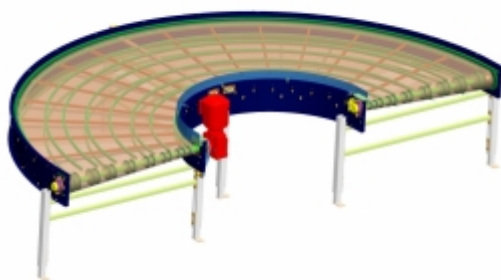

T M T spol. s r.o. Chrudim, Tovární 290, 537 01 Chrudim
Tel.: +420 469 606 111, e-mail: tmt@chrudim.cz

4765 MODULÁRNÍ OBLOUK

ČÍSLO PRODUKTU: 4765

ZÁKLADNÍ TECHNICKÉ PARAMETRY:

Oblouk 180° s modulárním pásem. Vnitřní
rádius 767 mm, šířka pásu 1 175 mm.

Dopřavovaným břemenem jsou kartonové
krabice o min. půdorysných rozměrech 250
x 210 mm a max. 1 000 x 600 mm. Max.
zatížení zatáčky je 200 kg. Rychlost dopravy
25 m/min.

Prostředí	vnitřní
Dopřavovaný materiál - kusový	krabice
Druh pásu	modulární
Hmotnost dopřavovaného kusového produktu [kg]	0-30 kg