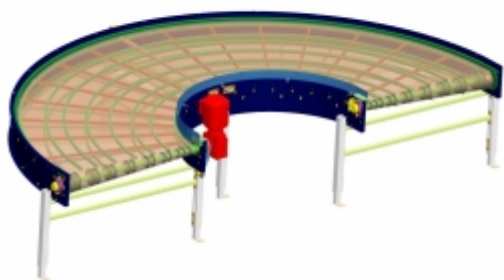

T M T spol. s r.o. Chrudim, Tovární 290, 537 01 Chrudim
Tel.: +420 469 606 111, e-mail: tmt@chrudim.cz

4765 MODULÁRNÍ OBLOUK

ČÍSLO PRODUKTU: 4765

ZÁKLADNÍ TECHNICKÉ PARAMETRY:

Oblouk 180° s modulárním pásem. Vnitřní
rádius 767 mm, šířka pásu 1 175 mm.

Dopřavovaným břemenem jsou kartonové
krabice o min. půdorysných rozměrech 250
x 210 mm a max. 1 000 x 600 mm. Max.
zatížení zatáčky je 200 kg. Rychlost dopravy
25 m/min.

Prostředí	vnitřní
Dopřavovaný materiál - kusový	krabice
Druh pásu	modulární
Hmotnost dopřavovaného kusového produktu [kg]	0-30 kg