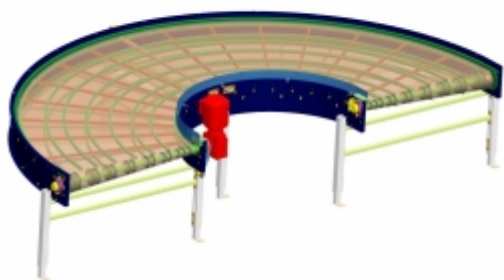

T M T spol. s r.o. Chrudim, Tovární 290, 537 01 Chrudim
Tel.: +420 469 606 111, e-mail: tmt@chrudim.cz

4765 MODULÁRNÍ OBLOUK

ČÍSLO PRODUKTU: 4765

ZÁKLADNÍ TECHNICKÉ PARAMETRY:

Oblouk 180° s modulárním pásem. Vnitřní radius 767 mm, šířka pásu 1 175 mm.

Dopřavovaným břemenem jsou kartonové krabice o min. půdorysných rozměrech 250 x 210 mm a max. 1 000 x 600 mm. Max. zatížení zatáčky je 200 kg. Rychlost dopravy 25 m/min.

Prostředí	vnitřní
Dopřavovaný materiál - kusový	krabice
Druh pásu	modulární
Hmotnost dopřavovaného kusového produktu [kg]	0-30 kg