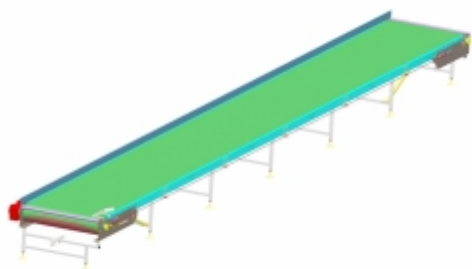

T M T spol. s r.o. Chrudim, Tovární 290, 537 01 Chrudim
Tel.: +420 469 606 111, e-mail: tmt@chrudim.cz

4765 PÁSOVÝ DOPRAVNÍK

ČÍSLO PRODUKTU: 4765

ZÁKLADNÍ TECHNICKÉ PARAMETRY:

Pásový dopravník se spodním napínáním a PVC pásem. Šířka pásu 1 200 mm.

Dopřavovaným břemenem jsou kartónové krabice o min. půdorysových rozměrech 250 x 210 mm a max. 1000 x 600 mm. Zatížení 40 kg na 1m dopravníku. Rychlost dopravy 25m/min.

Prostředí	vnitřní
Dopřavovaný materiál - kusový	krabice
Druh pásu	PVC
Hmotnost dopřavovaného kusového produktu [kg]	0-30 kg