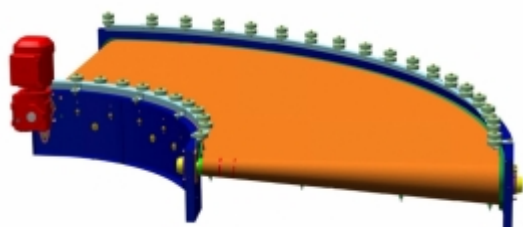

T M T spol. s r.o. Chrudim, Tovární 290, 537 01 Chrudim
Tel.: +420 469 606 111, e-mail: tmt@chrudim.cz

4944 ZATÁČKA S MODULÁRNÍM PÁSEM

ČÍSLO PRODUKTU: 4944

ZÁKLADNÍ TECHNICKÉ PARAMETRY:

Oblouk 90° s modulárním pásem. Vnitřní
rádius 767 mm, šířka pásu 1 000 mm.

Rychlost dopravy 50 m/min. Max. zatížení
zatáčky je 50 kg.

Provedení	konstrukční ocel
Prostředí	vnitřní
Dopravovaný materiál - kusový	pneumatiky
Druh pásu	modulární
Hmotnost dopravovaného kusového produktu [kg]	31-50 kg