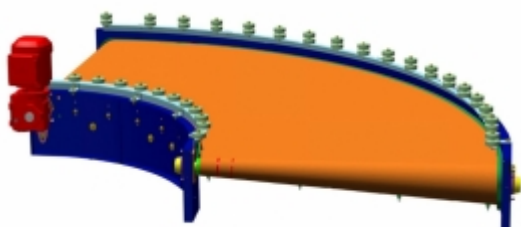

## 4944 ZATÁČKA S MODULÁRNÍM PÁSEM

ČÍSLO PRODUKTU: 4944

ZÁKLADNÍ TECHNICKÉ PARAMETRY:

Oblouk 90° s modulárním pásem. Vnitřní  
rádius 767 mm, šířka pásu 1 000 mm.

Rychlost dopravy 50 m/min. Max. zatížení  
zatáčky je 50 kg.

Provedení	konstrukční ocel
Prostředí	vnitřní
Dopravovaný materiál - kusový	pneumatiky
Druh pásu	modulární
Hmotnost dopravovaného kusového produktu [kg]	31-50 kg

Dopravovaným břemenem jsou pneumatiky pro osobní automobily.