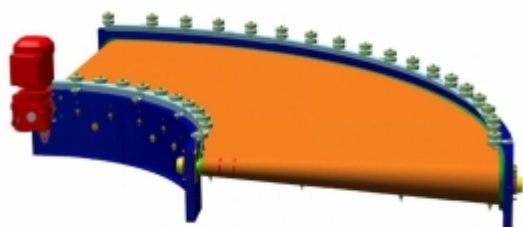

## 4944 ZATÁČKA S MODULÁRNÍM PÁSEM

ČÍSLO PRODUKTU: 4944

ZÁKLADNÍ TECHNICKÉ PARAMETRY:

Oblouk 90° s modulárním pásem. Vnitřní  
rádius 767 mm, šířka pásu 1 000 mm.

Rychlost dopravy 50 m/min. Max. zatížení  
zatáčky je 50 kg.

Provedení	konstrukční ocel
Prostředí	vnitřní
Dopravovaný materiál - kusový	pneumatiky
Druh pásu	modulární
Hmotnost dopravovaného kusového produktu [kg]	31-50 kg

Dopravovaným břemenem jsou pneumatiky pro osobní automobily.