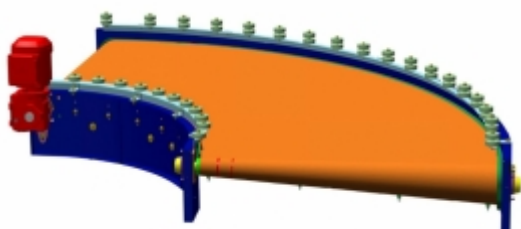

T M T spol. s r.o. Chrudim, Tovární 290, 537 01 Chrudim
Tel.: +420 469 606 111, e-mail: tmt@chrudim.cz

4944 ZATÁČKA S MODULÁRNÍM PÁSEM

ČÍSLO PRODUKTU: 4944

ZÁKLADNÍ TECHNICKÉ PARAMETRY:

Oblouk 90° s modulárním pásem. Vnitřní
rádius 767 mm, šířka pásu 1 000 mm.

Rychlost dopravy 50 m/min. Max. zatížení
zatáčky je 50 kg.

Provedení	konstrukční ocel
Prostředí	vnitřní
Dopravovaný materiál - kusový	pneumatiky
Druh pásu	modulární
Hmotnost dopravovaného kusového produktu [kg]	31-50 kg